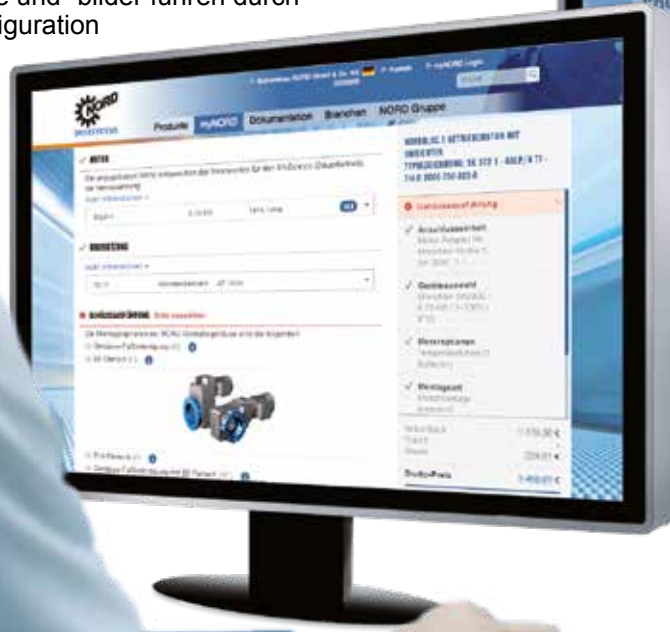

- Direkteinstieg in den Produktkonfigurator
- Einstieg per Suche nach Getriebemotoren
- Hilfstexte und -bilder führen durch die Konfiguration

CAD-Daten online generieren

- 3D-Modelle
- Maßblätter
- Umrisszeichnungen